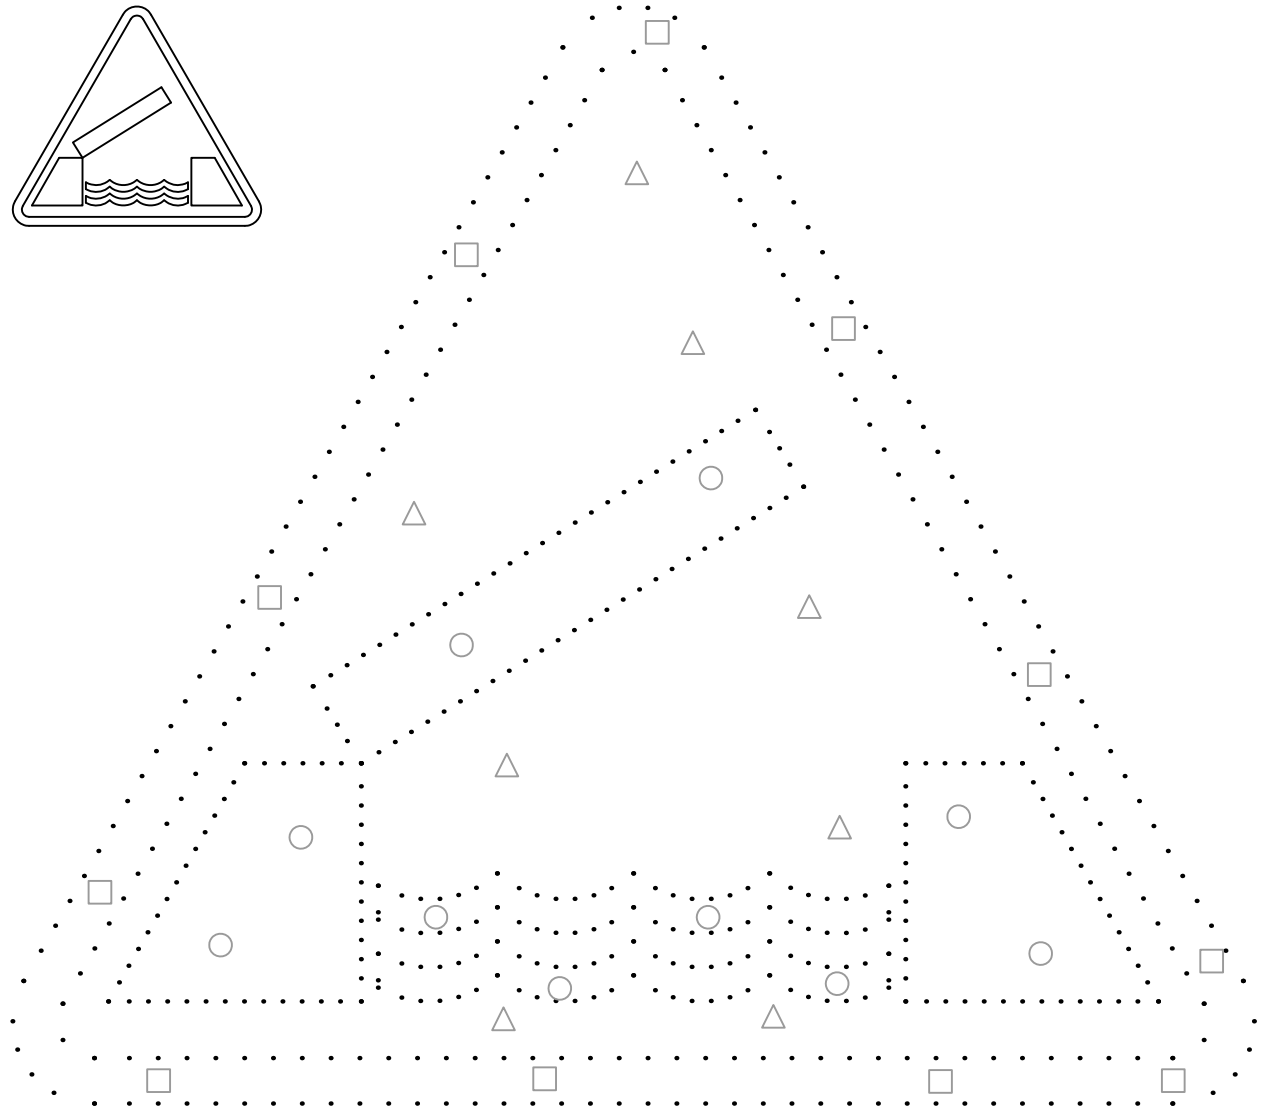

ZNAKI OSTRZEGAWCZE

A-13 „ruchomy most”

Znak A-13 „ruchomy most” ostrzega o wjeździe na most zwodzony lub obrotowy.

znakidrogowe.info

© Marcin Hałuszczak

Rysuj po śladzie a następnie pokoloruj wg kodu:

□ CZERWONY

△ ŻÓŁTY

○ CZARNY