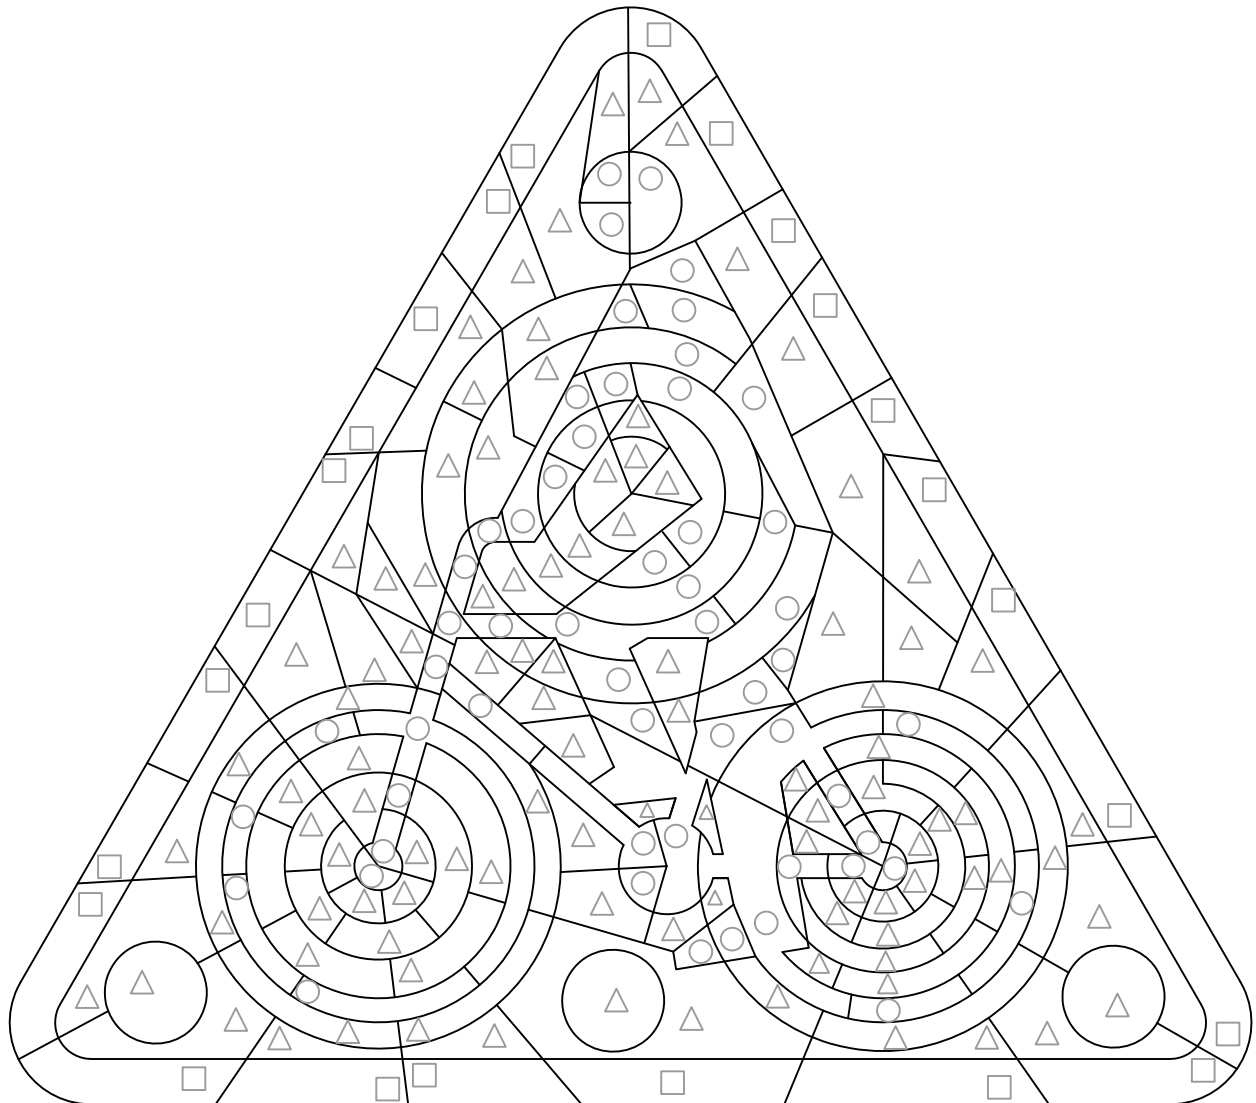

ZNAKI OSTRZEGAWCZE

Znak A-24 „rowerzyści”

Znak A-24 „rowerzyści” ostrzega o miejscu, w którym rowerzyści wjeżdżają na jezdnię lub przez nią przejeżdżają.

znakidrogowe.info

#edukacjabrddladzieci

Copyright © Marcin Hałuszczak

Pokoloruj wg kodu:

□ CZERWONY

△ ŻÓŁTY

○ CZARNY